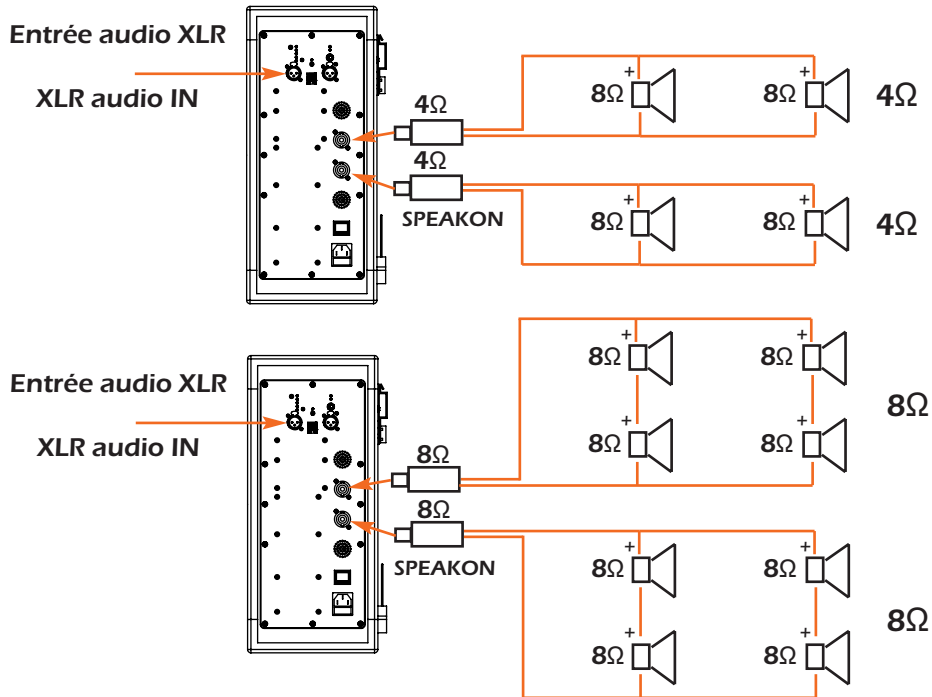

#### **Enceinte Polyvalente / Mini Moniteur**

- Puissance AES : 120 W / 240 W Programme
- Sensibilité @ 1W/1m : 86.7 dB
- Directivité : 120°H x 120°V Conique
- HP 5.5" - 8 Ω Ventilé à charge Bass-Reflex
- HF : 1 x 1" - 8 Ω Tweeter néodyme
- Connexions : Phoenix
- CTP bouleau de Finlande 12 mm
- Finition bois verni ou peinture polyuréthane
- Dimensions : H174 x P220 x L189 mm, 3.5 Kg
- Fixations : 2 x M6 (haut et bas) +  
2 x M6 (face arrière pour Support Mural HO-RI-SR10)

- **Version passive ou active** avec DSP intégré au caisson de basse
- Entrées : 2 x XLR ; Sorties amplifiées 2 x Speakon
- Et jusqu'à 16 satellites

CTP bouleau de Finlande / Finition peinture polyuréthane noire ou blanche

**Système d'accroche**  
**avec verrouillage rapide**

**Ecarteur pour facilité**  
**la fixation murale**

**Plaque de fixation murale**

## Exemples de configurations

Les enceintes Q5 associées au caisson de basse MIB allient puissance et discrétion.

Elles s'intègrent parfaitement dans un café, un restaurant lounge ainsi qu'un magasin.

Autres satellites disponibles de la Série Mirage.