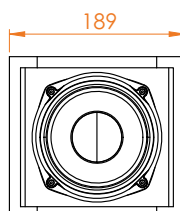

Finition bois verni ou
peinture polyuréthane noire / blanche.
Grille et tissu acoustique en façade.

Q5

Enceinte Polyvalente / Mini Moniteur

- Puissance : 100 W AES / 200 W Programme
- Bande passante (-6dB) : 70 Hz à 18 KHz
- Sensibilité @ 1W/1m : 90.8 dB
- Directivité : 120°H x 120°V Conique
- HP Full-Range 5" Ventilé à charge Bass-Reflex
- Connexions : Phoenix
- CTP bouleau de Finlande 12 mm
- Finition bois verni ou peinture polyuréthane
- Dimensions : H174 x P220 x L189 mm, 4.2 Kg
- Option : Support Mural Aluminium HO-RI-SR10

2 x M6 (haut et bas)
+
2 x M6 (face arrière pour Support
Mural SR10)