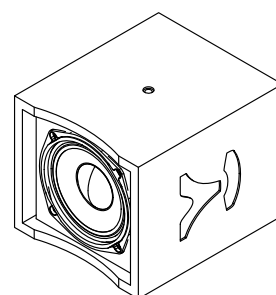

#### Enceinte Polyvalente / Mini Moniteur

- Puissance : 100 W AES / 200 W Programme
- Bande passante (-6dB) : 70 Hz à 18 KHz
- Sensibilité @ 1W/1m : 90.8 dB
- Directivité : 120°H x 120°V Conique
- HP Full-Range 5" Ventilé à charge Bass-Reflex
- Connexions : Phoenix
- CTP bouleau de Finlande 12 mm
- Finition bois verni ou peinture polyuréthane
- Dimensions : H174 x P220 x L189 mm, 4.2 Kg
- Option : Support Mural Aluminium HO-RI-SR10