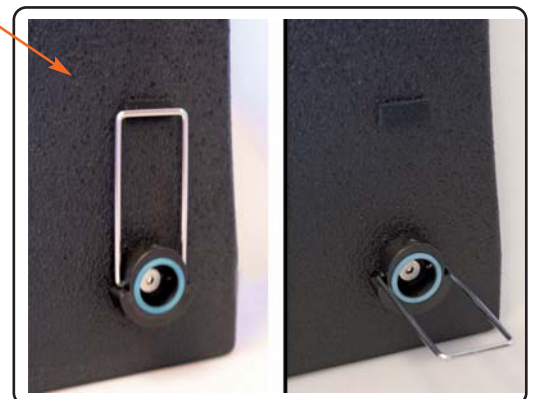

Ecarteur pour facilité
la fixation murale