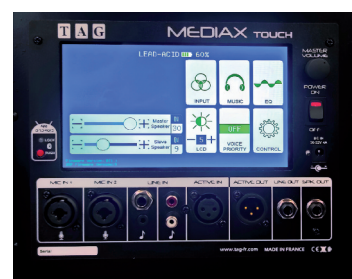

### MEDIAX Touch

**EMPLACEMENTS 1 / 2 / 3 / 4 :**  
Module Récepteur : SDR-8200M IrDA

**EMPLACEMENT 2 :**  
Module Réémetteur : RP-5100M (ou un récepteur)

**EMPLACEMENTS 1 / 2 / 3 / 4 :**  
Lecteur Enregistreur Numérique MP3 USB : DPR-500M

**EMPLACEMENT 5 :**  
Lecteur Numérique USB/SD avec télécommande

Télécommande via application Android

- 2 entrées mic/ligne sur combo Jack/XLR
- Entrée ligne sur Jack/XLR combo & J3.5 mm
- USB IN 2.0 pour écoute audio depuis un PC
- Egaliseur 3 bandes sur master général
- Vu-mètre de sortie à 6 leds
- Témoin Batterie 4 voyants à LED

- Écran tactile 7 pouces de contrôle
- Bluetooth intégré pour App Android
- Réglage indépendant de toutes les entrées
- 2 entrées micro sur combo Jack/XLR
- Entrée Ligne sur jack 3.5 et 6.35
- Entrée et sortie active sur XLR pour link audio
- Sortie HP indépendante sur Jack 6.35
- EQ 9 bandes sur master général
- Reverb, délais sur micro HF et filaires