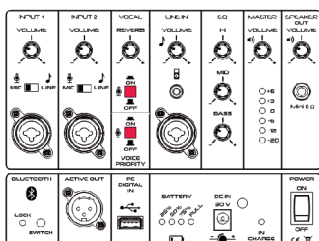

### MEDIAX Touch

**EMPLACEMENTS 1 / 2 / 3 / 4 :**  
Module Récepteur : SDR-8200M IrDA

**EMPLACEMENT 2 :**  
Module Réémetteur : RP-5100M (ou un récepteur)

**EMPLACEMENTS 1 / 2 / 3 / 4 :**  
Lecteur Enregistreur Numérique MP3 USB : DPR-500M

**EMPLACEMENT 5 :**  
Lecteur Numérique USB/SD avec télécommande

Télécommande via application Android

- 2 entrées mic/ligne sur combo Jack/XLR
- Entrée ligne sur Jack/XLR combo & J3.5 mm
- USB IN 2.0 pour écoute audio depuis un PC
- Egaliseur 3 bandes sur master général
- Vu-mètre de sortie à 6 leds
- Témoin Batterie 4 voyants à LED

- Écran tactile 7 pouces de contrôle
- Bluetooth intégré pour App Android
- Réglage indépendant de toutes les entrées
- 2 entrées micro sur combo Jack/XLR
- Entrée Ligne sur jack 3.5 et 6.35
- Entrée et sortie active sur XLR pour link audio
- Sortie HP indépendante sur Jack 6.35
- EQ 9 bandes sur master général
- Reverb, délais sur micro HF et filaires